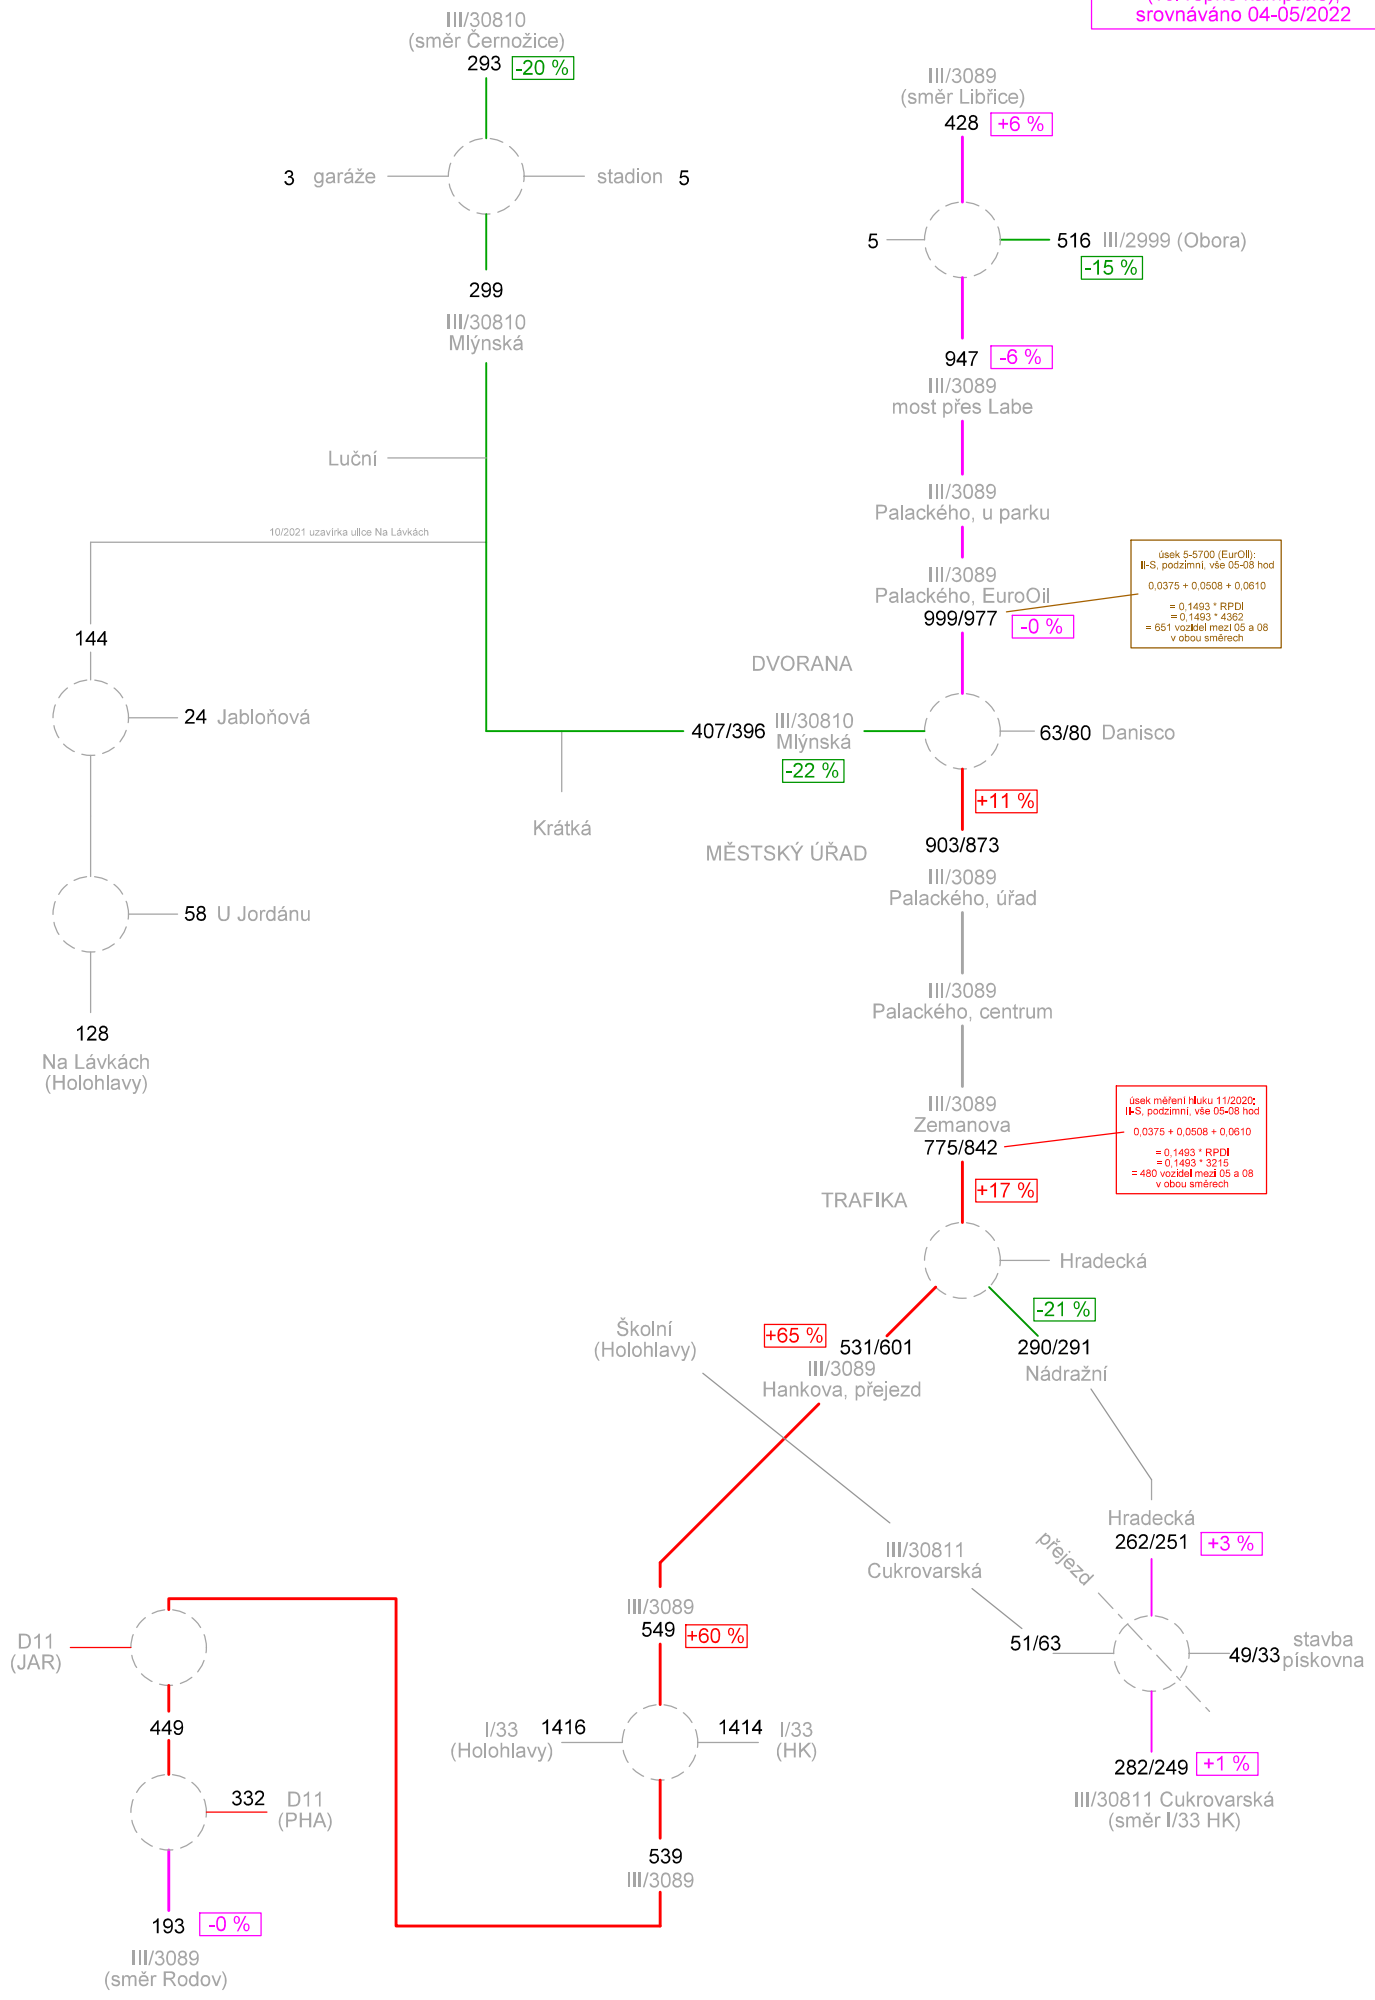

změna proti měření 09-10/2021  
(vč. řepné kampaně);  
srovnáváno 04-05/2022

**INTENZITA V OSE SILNICE III/3089 - VŠECHNA VOZIDLA**  
(součet obou směrů, všední den 05-08 hod, 04-05/2022 / 09/2022)  
změna v % je 04-05/2022 proti 09-10/2021