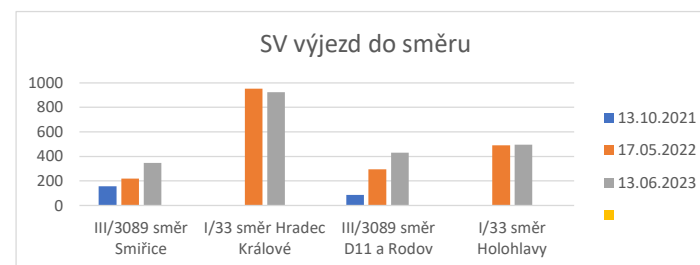

Všechna motorová vozidla :: Holohlavý, křižovatka I/33 x III/3089 :: počty vozidel ve všední den 05:00 až 08:00

SV vjezd	III/3089 směr Smiřice	I/33 směr Hradec Králové	III/3089 směr D11 a Rodov	I/33 směr Holohlavý	III/3089 směr Smiřice %	I/33 směr Hradec Králové %	III/3089 směr D11 a Rodov %	I/33 směr Holohlavý %
13.10.2021	184		108					
17.05.2022	328	462	245	924	78%		127%	
13.06.2023	435	487	340	933	136%	5%	215%	1%

SV výjezd	III/3089 směr Smiřice	I/33 směr Hradec Králové	III/3089 směr D11 a Rodov	I/33 směr Holohlavý	III/3089 směr Smiřice %	I/33 směr Hradec Králové %	III/3089 směr D11 a Rodov %	I/33 směr Holohlavý %
13.10.2021	158		86					
17.05.2022	221	952	294	492	40%		242%	
13.06.2023	347	922	431	495	120%	-3%	401%	1%

SV oba směry	III/3089 směr Smiřice	I/33 směr Hradec Králové	III/3089 směr D11 a Rodov	I/33 směr Holohlavý	III/3089 směr Smiřice %	I/33 směr Hradec Králové %	III/3089 směr D11 a Rodov %	I/33 směr Holohlavý %
13.10.2021	342		194					
17.05.2022	549	1414	539	1416	61%		178%	
13.06.2023	782	1409	771	1428	129%	0%	297%	1%