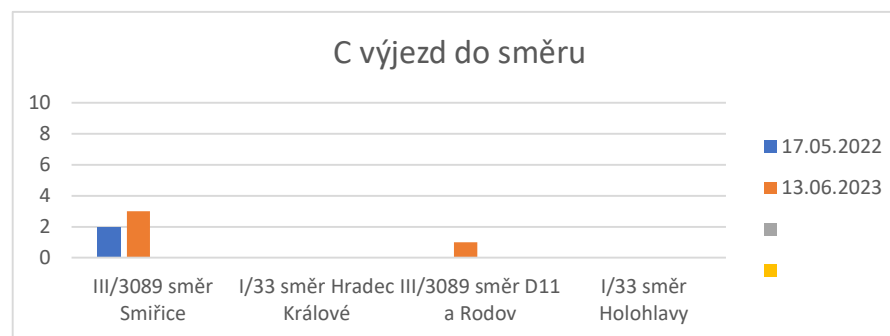

C výjezd	III/3089 směr Smiřice	I/33 směr Hradec Králové	III/3089 směr D11 a Rodov	I/33 směr Holohlavý
17.05.2022	2	0	0	0
13.06.2023	3	0	1	0