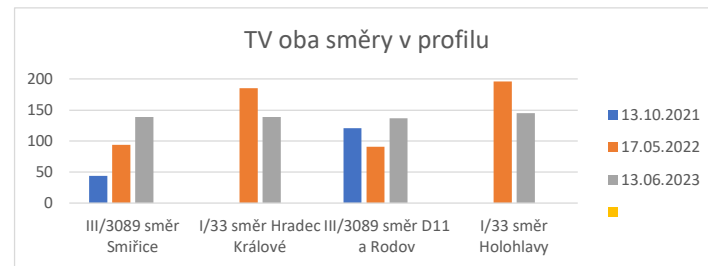

Nákladní vozy, autobusy, traktory :: Holohlavy, křižovatka I/33 x III/3089 :: počty vozidel ve všední den 05:00 až 08:00

TV vjezd	III/3089 směr Smiřice	I/33 směr Hradec Králové	III/3089 směr D11 a Rodov	I/33 směr Holohlavy	III/3089 směr Smiřice %	I/33 směr Hradec Králové %	III/3089 směr D11 a Rodov %	I/33 směr Holohlavy %
13.10.2021	21		56					
17.05.2022	56	89	37	101	167%		-34%	
13.06.2023	72	68	62	78	243%	-24%	11%	-23%

TV výjezd	III/3089 směr Smiřice	I/33 směr Hradec Králové	III/3089 směr D11 a Rodov	I/33 směr Holohlavy	III/3089 směr Smiřice %	I/33 směr Hradec Králové %	III/3089 směr D11 a Rodov %	I/33 směr Holohlavy %
13.10.2021	23		65					
17.05.2022	38	96	54	95	65%		-17%	
13.06.2023	67	71	75	67	191%	-26%	15%	-29%

TV oba směry	III/3089 směr Smiřice	I/33 směr Hradec Králové	III/3089 směr D11 a Rodov	I/33 směr Holohlavy	III/3089 směr Smiřice %	I/33 směr Hradec Králové %	III/3089 směr D11 a Rodov %	I/33 směr Holohlavy %
13.10.2021	44		121					
17.05.2022	94	185	91	196	114%		-25%	
13.06.2023	139	139	137	145	216%	-25%	13%	-26%