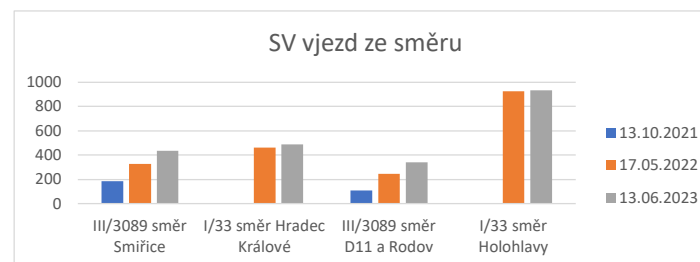

Všechna motorová vozidla :: Holohlavý, křižovatka I/33 x III/3089 :: počty vozidel ve všední den 05:00 až 08:00

SV vjezd	III/3089 směr Smiřice	I/33 směr Hradec Králové	III/3089 směr D11 a Rodov	I/33 směr Holohlavý	III/3089 směr Smiřice %	I/33 směr Hradec Králové %	III/3089 směr D11 a Rodov %	I/33 směr Holohlavý %
13.10.2021	184		108					
17.05.2022	328	462	245	924	78%		127%	
13.06.2023	435	487	340	933	136%	5%	215%	1%

SV výjezd	III/3089 směr Smiřice	I/33 směr Hradec Králové	III/3089 směr D11 a Rodov	I/33 směr Holohlavý	III/3089 směr Smiřice %	I/33 směr Hradec Králové %	III/3089 směr D11 a Rodov %	I/33 směr Holohlavý %
13.10.2021	158		86					
17.05.2022	221	952	294	492	40%		242%	
13.06.2023	347	922	431	495	120%	-3%	401%	1%

SV oba směry	III/3089 směr Smiřice	I/33 směr Hradec Králové	III/3089 směr D11 a Rodov	I/33 směr Holohlavý	III/3089 směr Smiřice %	I/33 směr Hradec Králové %	III/3089 směr D11 a Rodov %	I/33 směr Holohlavý %
13.10.2021	342		194					
17.05.2022	549	1414	539	1416	61%		178%	
13.06.2023	782	1409	771	1428	129%	0%	297%	1%