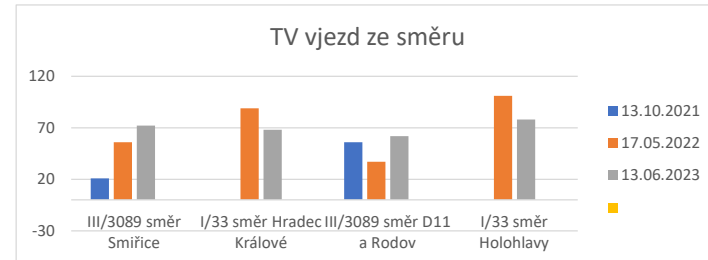

Nákladní vozy, autobusy, traktory :: Holohlavy, křižovatka I/33 x III/3089 :: počty vozidel ve všední den 05:00 až 08:00

TV vjezd	III/3089 směr Smiřice	I/33 směr Hradec Králové	III/3089 směr D11 a Rodov	I/33 směr Holohlavy	III/3089 směr Smiřice %	I/33 směr Hradec Králové %	III/3089 směr D11 a Rodov %	I/33 směr Holohlavy %
13.10.2021	21		56					
17.05.2022	56	89	37	101	167%		-34%	
13.06.2023	72	68	62	78	243%	-24%	11%	-23%

TV výjezd	III/3089 směr Smiřice	I/33 směr Hradec Králové	III/3089 směr D11 a Rodov	I/33 směr Holohlavy	III/3089 směr Smiřice %	I/33 směr Hradec Králové %	III/3089 směr D11 a Rodov %	I/33 směr Holohlavy %
13.10.2021	23		65					
17.05.2022	38	96	54	95	65%		-17%	
13.06.2023	67	71	75	67	191%	-26%	15%	-29%

TV oba směry	III/3089 směr Smiřice	I/33 směr Hradec Králové	III/3089 směr D11 a Rodov	I/33 směr Holohlavy	III/3089 směr Smiřice %	I/33 směr Hradec Králové %	III/3089 směr D11 a Rodov %	I/33 směr Holohlavy %
13.10.2021	44		121					
17.05.2022	94	185	91	196	114%		-25%	
13.06.2023	139	139	137	145	216%	-25%	13%	-26%