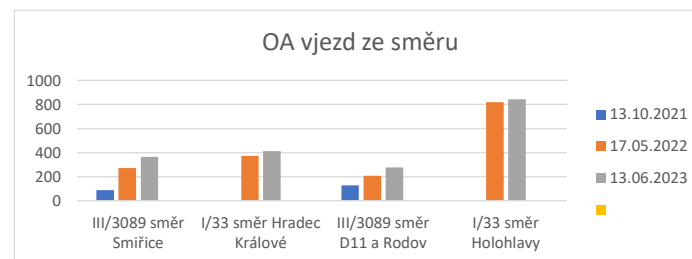

Osobní vozy, dodávky, motorky :: Holohlavý, křižovatka I/33 x III/3089 :: počty vozidel ve všední den 05:00 až 08:00

OA vjezd	III/3089 směr Smiřice	I/33 směr Hradec Králové	III/3089 směr D11 a Rodov	I/33 směr Holohlavý	III/3089 směr Smiřice %	I/33 směr Hradec Králové %	III/3089 směr D11 a Rodov %	I/33 směr Holohlavý %
13.10.2021	87		128					
17.05.2022	271	372	208	819	211%		63%	
13.06.2023	363	413	276	844	317%	11%	116%	3%

OA výjezd	III/3089 směr Smiřice	I/33 směr Hradec Králové	III/3089 směr D11 a Rodov	I/33 směr Holohlavý	III/3089 směr Smiřice %	I/33 směr Hradec Králové %	III/3089 směr D11 a Rodov %	I/33 směr Holohlavý %
13.10.2021	63		93					
17.05.2022	183	851	240	396	190%		158%	
13.06.2023	278	840	356	422	341%	-1%	283%	7%

OA oba směry	III/3089 směr Smiřice	I/33 směr Hradec Králové	III/3089 směr D11 a Rodov	I/33 směr Holohlavý	III/3089 směr Smiřice %	I/33 směr Hradec Králové %	III/3089 směr D11 a Rodov %	I/33 směr Holohlavý %
13.10.2021	150		221					
17.05.2022	454	1223	448	1215	203%		103%	
13.06.2023	641	1253	632	1266	327%	2%	186%	4%