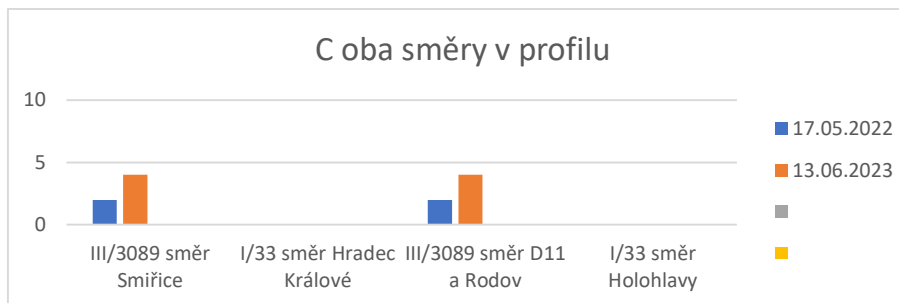

TV oba směry	III/3089 směr Smiřice	I/33 směr Hradec Králové	III/3089 směr D11 a Rodov	I/33 směr Holohlavy	III/3089 směr Smiřice %	I/33 směr Hradec Králové %	III/3089 směr D11 a Rodov %	I/33 směr Holohlavy %
13.10.2021	44		121					
17.05.2022	94	185	91	196	114%		-25%	
13.06.2023	139	139	137	145	216%	-25%	13%	-26%

Cyklisté :: Holohlavý, křižovatka I/33 x III/3089 :: počty ve všední den 05:00 až 08:00

C vjezd	III/3089 směr Smiřice	I/33 směr Hradec Králové	III/3089 směr D11 a Rodov	I/33 směr Holohlavý
17.05.2022	0	0	2	0
13.06.2023	1	0	3	0

C výjezd	III/3089 směr Smiřice	I/33 směr Hradec Králové	III/3089 směr D11 a Rodov	I/33 směr Holohlavý
17.05.2022	2	0	0	0
13.06.2023	3	0	1	0

C oba směry	III/3089 směr Smiřice	I/33 směr Hradec Králové	III/3089 směr D11 a Rodov	I/33 směr Holohlavý
17.05.2022	2	0	2	0
13.06.2023	4	0	4	0