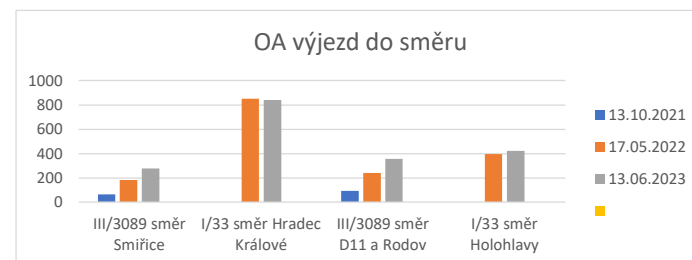

Osobní vozy, dodávky, motorky :: Holohlavý, křižovatka I/33 x III/3089 :: počty vozidel ve všední den 05:00 až 08:00

OA vjezd	III/3089 směr Smiřice	I/33 směr Hradec Králové	III/3089 směr D11 a Rodov	I/33 směr Holohlavý	III/3089 směr Smiřice %	I/33 směr Hradec Králové %	III/3089 směr D11 a Rodov %	I/33 směr Holohlavý %
13.10.2021	87		128					
17.05.2022	271	372	208	819	211%		63%	
13.06.2023	363	413	276	844	317%	11%	116%	3%

OA výjezd	III/3089 směr Smiřice	I/33 směr Hradec Králové	III/3089 směr D11 a Rodov	I/33 směr Holohlavý	III/3089 směr Smiřice %	I/33 směr Hradec Králové %	III/3089 směr D11 a Rodov %	I/33 směr Holohlavý %
13.10.2021	63		93					
17.05.2022	183	851	240	396	190%		158%	
13.06.2023	278	840	356	422	341%	-1%	283%	7%

OA oba směry	III/3089 směr Smiřice	I/33 směr Hradec Králové	III/3089 směr D11 a Rodov	I/33 směr Holohlavý	III/3089 směr Smiřice %	I/33 směr Hradec Králové %	III/3089 směr D11 a Rodov %	I/33 směr Holohlavý %
13.10.2021	150		221					
17.05.2022	454	1223	448	1215	203%		103%	
13.06.2023	641	1253	632	1266	327%	2%	186%	4%