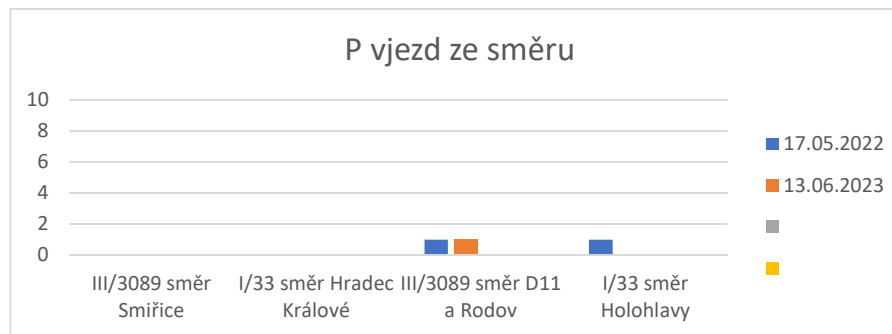

C výjezd	III/3089 směr Smiřice	I/33 směr Hradec Králové	III/3089 směr D11 a Rodov	I/33 směr Holohlavý
17.05.2022	2	0	0	0
13.06.2023	3	0	1	0

C oba směry	III/3089 směr Smiřice	I/33 směr Hradec Králové	III/3089 směr D11 a Rodov	I/33 směr Holohlavý
17.05.2022	2	0	2	0
13.06.2023	4	0	4	0

Pěší :: křižovatka Holohlavy, křižovatka I/33 x III/3089 :: počty ve všední den 05:00 až 08:00

P vjezd	III/3089 směr Smiřice	I/33 směr Hradec Králové	III/3089 směr D11 a Rodov	I/33 směr Holohlavy
17.05.2022	0	0	1	1
13.06.2023	0	0	1	0