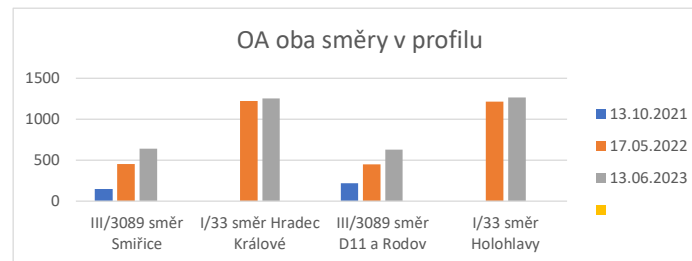

Osobní vozy, dodávky, motorky :: Holohlavý, křižovatka I/33 x III/3089 :: počty vozidel ve všední den 05:00 až 08:00

OA vjezd	III/3089 směr Smiřice	I/33 směr Hradec Králové	III/3089 směr D11 a Rodov	I/33 směr Holohlavý	III/3089 směr Smiřice %	I/33 směr Hradec Králové %	III/3089 směr D11 a Rodov %	I/33 směr Holohlavý %
13.10.2021	87		128					
17.05.2022	271	372	208	819	211%		63%	
13.06.2023	363	413	276	844	317%	11%	116%	3%

OA výjezd	III/3089 směr Smiřice	I/33 směr Hradec Králové	III/3089 směr D11 a Rodov	I/33 směr Holohlavý	III/3089 směr Smiřice %	I/33 směr Hradec Králové %	III/3089 směr D11 a Rodov %	I/33 směr Holohlavý %
13.10.2021	63		93					
17.05.2022	183	851	240	396	190%		158%	
13.06.2023	278	840	356	422	341%	-1%	283%	7%

OA oba směry	III/3089 směr Smiřice	I/33 směr Hradec Králové	III/3089 směr D11 a Rodov	I/33 směr Holohlavý	III/3089 směr Smiřice %	I/33 směr Hradec Králové %	III/3089 směr D11 a Rodov %	I/33 směr Holohlavý %
13.10.2021	150		221					
17.05.2022	454	1223	448	1215	203%		103%	
13.06.2023	641	1253	632	1266	327%	2%	186%	4%