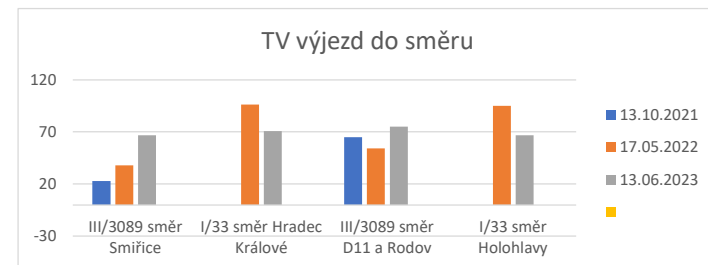

Nákladní vozy, autobusy, traktory :: Holohlavy, křižovatka I/33 x III/3089 :: počty vozidel ve všední den 05:00 až 08:00

TV vjezd	III/3089 směr Smiřice	I/33 směr Hradec Králové	III/3089 směr D11 a Rodov	I/33 směr Holohlavy	III/3089 směr Smiřice %	I/33 směr Hradec Králové %	III/3089 směr D11 a Rodov %	I/33 směr Holohlavy %
13.10.2021	21		56					
17.05.2022	56	89	37	101	167%		-34%	
13.06.2023	72	68	62	78	243%	-24%	11%	-23%

TV výjezd	III/3089 směr Smiřice	I/33 směr Hradec Králové	III/3089 směr D11 a Rodov	I/33 směr Holohlavy	III/3089 směr Smiřice %	I/33 směr Hradec Králové %	III/3089 směr D11 a Rodov %	I/33 směr Holohlavy %
13.10.2021	23		65					
17.05.2022	38	96	54	95	65%		-17%	
13.06.2023	67	71	75	67	191%	-26%	15%	-29%

TV oba směry	III/3089 směr Smiřice	I/33 směr Hradec Králové	III/3089 směr D11 a Rodov	I/33 směr Holohlavy	III/3089 směr Smiřice %	I/33 směr Hradec Králové %	III/3089 směr D11 a Rodov %	I/33 směr Holohlavy %
13.10.2021	44		121					
17.05.2022	94	185	91	196	114%		-25%	
13.06.2023	139	139	137	145	216%	-25%	13%	-26%