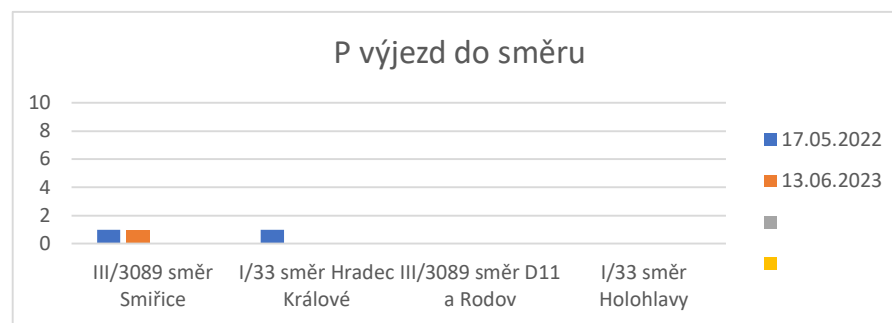

P výjezd	III/3089 směr Smiřice	I/33 směr Hradec Králové	III/3089 směr D11 a Rodov	I/33 směr Holohlavy
17.05.2022	1	1	0	0
13.06.2023	1	0	0	0