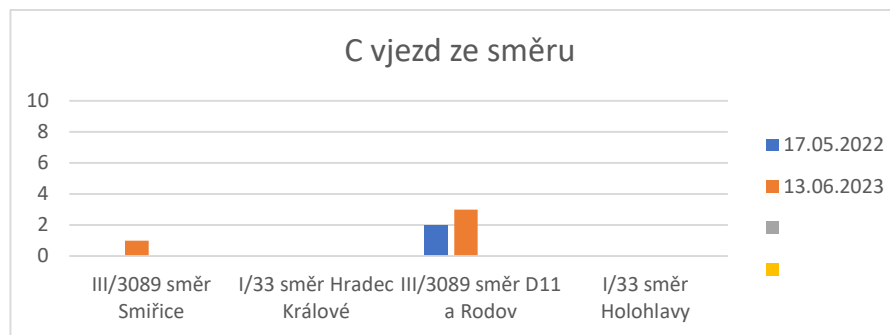

Cyklisté :: Holohlavý, křižovatka I/33 x III/3089 :: počty ve všední den 05:00 až 08:00

C vjezd	III/3089 směr Smiřice	I/33 směr Hradec Králové	III/3089 směr D11 a Rodov	I/33 směr Holohlavý
17.05.2022	0	0	2	0
13.06.2023	1	0	3	0