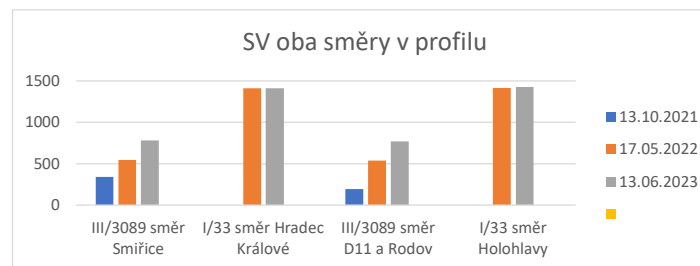

Všechna motorová vozidla :: Holohlavý, křižovatka I/33 x III/3089 :: počty vozidel ve všední den 05:00 až 08:00

SV vjezd	III/3089 směr Smiřice	I/33 směr Hradec Králové	III/3089 směr D11 a Rodov	I/33 směr Holohlavý	III/3089 směr Smiřice %	I/33 směr Hradec Králové %	III/3089 směr D11 a Rodov %	I/33 směr Holohlavý %
13.10.2021	184		108					
17.05.2022	328	462	245	924	78%		127%	
13.06.2023	435	487	340	933	136%	5%	215%	1%

SV výjezd	III/3089 směr Smiřice	I/33 směr Hradec Králové	III/3089 směr D11 a Rodov	I/33 směr Holohlavý	III/3089 směr Smiřice %	I/33 směr Hradec Králové %	III/3089 směr D11 a Rodov %	I/33 směr Holohlavý %
13.10.2021	158		86					
17.05.2022	221	952	294	492	40%		242%	
13.06.2023	347	922	431	495	120%	-3%	401%	1%

SV oba směry	III/3089 směr Smiřice	I/33 směr Hradec Králové	III/3089 směr D11 a Rodov	I/33 směr Holohlavý	III/3089 směr Smiřice %	I/33 směr Hradec Králové %	III/3089 směr D11 a Rodov %	I/33 směr Holohlavý %
13.10.2021	342		194					
17.05.2022	549	1414	539	1416	61%		178%	
13.06.2023	782	1409	771	1428	129%	0%	297%	1%