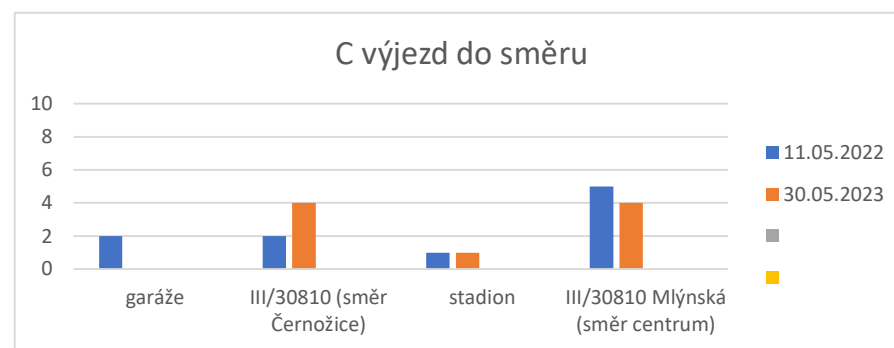

C výjezd	garáže	III/30810 (směr Černožice)	stadion	III/30810 Mlýnská (směr centrum)
11.05.2022	2	2	1	5
30.05.2023	0	4	1	4