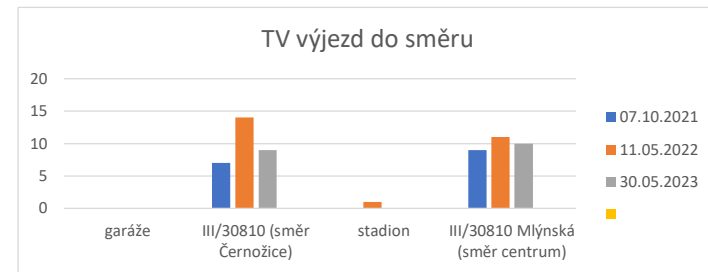

Nákladní vozy, autobusy, traktory :: křižovatka III/30810 Mlýnská x garáže :: počty vozidel ve všední den 05:00 až 08:00

TV vjezd	garáže	III/30810 (směr Černožice)	stadion	III/30810 Mlýnská (směr centrum)	garáže %	III/30810 (směr Černožice) %	stadion %	III/30810 Mlýnská (směr centrum) %
07.10.2021		8		8				
11.05.2022	0	10	1	15		20%		47%
30.05.2023	0	10	0	9		20%		11%

TV výjezd	garáže	III/30810 (směr Černožice)	stadion	III/30810 Mlýnská (směr centrum)	garáže %	III/30810 (směr Černožice) %	stadion %	III/30810 Mlýnská (směr centrum) %
07.10.2021		7		9				
11.05.2022	0	14	1	11		50%		18%
30.05.2023	0	9	0	10		22%		10%

TV oba směry	garáže	III/30810 (směr Černožice)	stadion	III/30810 Mlýnská (směr centrum)	garáže %	III/30810 (směr Černožice) %	stadion %	III/30810 Mlýnská (směr centrum) %
07.10.2021		15		17				
11.05.2022	0	24	2	26		38%		35%
30.05.2023	0	19	0	19		21%		11%