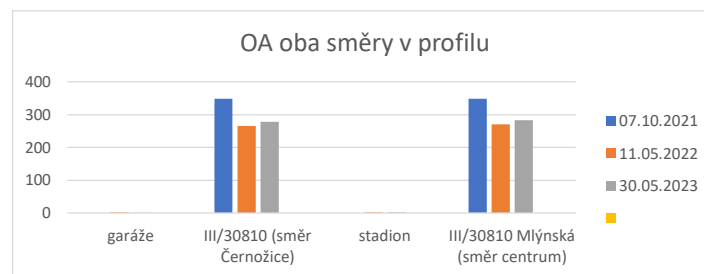

Osobní vozy, dodávky, motorky :: křižovatka III/30810 Mlýnská x garáže :: počty vozidel ve všední den 05:00 až 08:00

OA vjezd	garáže	III/30810 (směr Černožice)	stadion	III/30810 Mlýnská (směr centrum)	garáže %	III/30810 (směr Černožice) %	stadion %	III/30810 Mlýnská (směr centrum) %
07.10.2021		221		127				
11.05.2022	3	174	2	92		-27%		-38%
30.05.2023	1	188	2	92		-18%		-38%

OA výjezd	garáže	III/30810 (směr Černožice)	stadion	III/30810 Mlýnská (směr centrum)	garáže %	III/30810 (směr Černožice) %	stadion %	III/30810 Mlýnská (směr centrum) %
07.10.2021		127		221				
11.05.2022	0	92	1	178		-38%		-24%
30.05.2023	0	91	1	191		-40%		-16%

OA oba směry	garáže	III/30810 (směr Černožice)	stadion	III/30810 Mlýnská (směr centrum)	garáže %	III/30810 (směr Černožice) %	stadion %	III/30810 Mlýnská (směr centrum) %
07.10.2021		348		348				
11.05.2022	3	266	3	270		-31%		-29%
30.05.2023	1	279	3	283		-25%		-23%