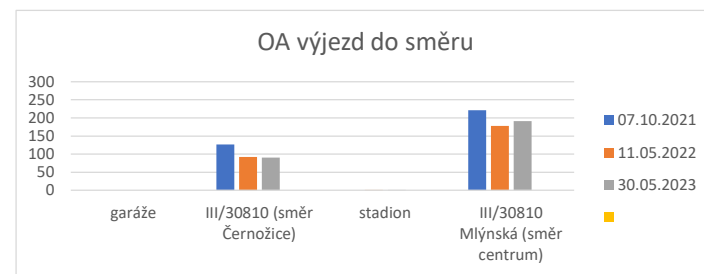

Osobní vozy, dodávky, motorky :: křižovatka III/30810 Mlýnská x garáže :: počty vozidel ve všední den 05:00 až 08:00

OA vjezd	garáže	III/30810 (směr Černožice)	stadion	III/30810 Mlýnská (směr centrum)	garáže %	III/30810 (směr Černožice) %	stadion %	III/30810 Mlýnská (směr centrum) %
07.10.2021		221		127				
11.05.2022	3	174	2	92		-27%		-38%
30.05.2023	1	188	2	92		-18%		-38%

OA výjezd	garáže	III/30810 (směr Černožice)	stadion	III/30810 Mlýnská (směr centrum)	garáže %	III/30810 (směr Černožice) %	stadion %	III/30810 Mlýnská (směr centrum) %
07.10.2021		127		221				
11.05.2022	0	92	1	178		-38%		-24%
30.05.2023	0	91	1	191		-40%		-16%

OA oba směry	garáže	III/30810 (směr Černožice)	stadion	III/30810 Mlýnská (směr centrum)	garáže %	III/30810 (směr Černožice) %	stadion %	III/30810 Mlýnská (směr centrum) %
07.10.2021		348		348				
11.05.2022	3	266	3	270		-31%		-29%
30.05.2023	1	279	3	283		-25%		-23%