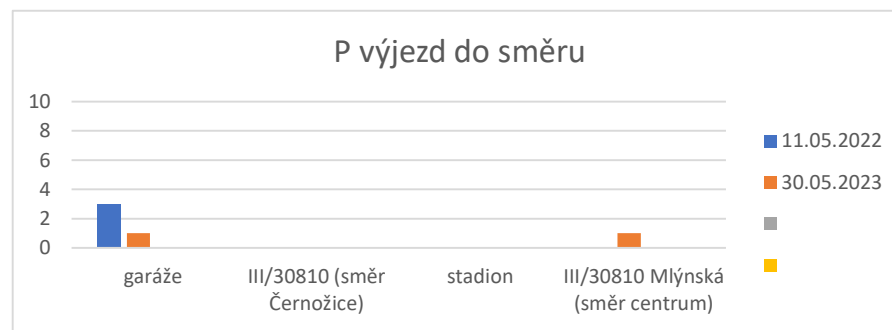

P výjezd	garáže	III/30810 (směr Černožice)	stadion	III/30810 Mlýnská (směr centrum)
11.05.2022	3	0	0	0
30.05.2023	1	0	0	1