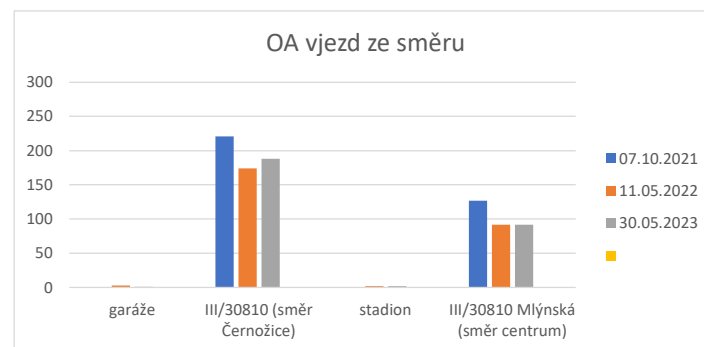

Osobní vozy, dodávky, motorky :: křižovatka III/30810 Mlýnská x garáže :: počty vozidel ve všední den 05:00 až 08:00

OA vjezd	garáže	III/30810 (směr Černožice)	stadion	III/30810 Mlýnská (směr centrum)	garáže %	III/30810 (směr Černožice) %	stadion %	III/30810 Mlýnská (směr centrum) %
07.10.2021		221		127				
11.05.2022	3	174	2	92		-27%		-38%
30.05.2023	1	188	2	92		-18%		-38%

OA výjezd	garáže	III/30810 (směr Černožice)	stadion	III/30810 Mlýnská (směr centrum)	garáže %	III/30810 (směr Černožice) %	stadion %	III/30810 Mlýnská (směr centrum) %
07.10.2021		127		221				
11.05.2022	0	92	1	178		-38%		-24%
30.05.2023	0	91	1	191		-40%		-16%

OA oba směry	garáže	III/30810 (směr Černožice)	stadion	III/30810 Mlýnská (směr centrum)	garáže %	III/30810 (směr Černožice) %	stadion %	III/30810 Mlýnská (směr centrum) %
07.10.2021		348		348				
11.05.2022	3	266	3	270		-31%		-29%
30.05.2023	1	279	3	283		-25%		-23%