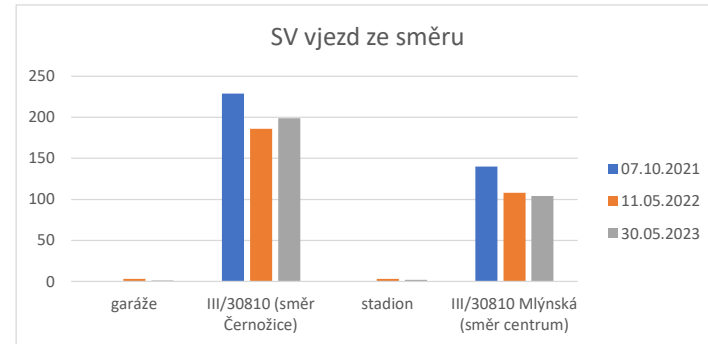

Všechna motorová vozidla :: křižovatka III/30810 Mlýnská x garáže :: počty vozidel ve všední den 05:00 až 08:00

SV vjezd	garáže	III/30810 (směr Černožice)	stadion	III/30810 Mlýnská (směr centrum)	garáže %	III/30810 (směr Černožice) %	stadion %	III/30810 Mlýnská (směr centrum) %
07.10.2021		229		140				
11.05.2022	3	186	3	108		-23%		-30%
30.05.2023	1	199	2	104		-15%		-35%

SV výjezd	garáže	III/30810 (směr Černožice)	stadion	III/30810 Mlýnská (směr centrum)	garáže %	III/30810 (směr Černožice) %	stadion %	III/30810 Mlýnská (směr centrum) %
07.10.2021		140		229				
11.05.2022	0	107	2	191		-31%		-20%
30.05.2023	0	103	1	202		-36%		-13%

SV oba směry	garáže	III/30810 (směr Černožice)	stadion	III/30810 Mlýnská (směr centrum)	garáže %	III/30810 (směr Černožice) %	stadion %	III/30810 Mlýnská (směr centrum) %
07.10.2021		369		369				
11.05.2022	3	293	5	299		-26%		-23%
30.05.2023	1	302	3	306		-22%		-21%