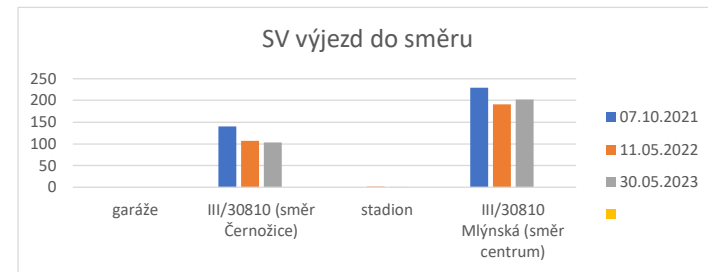

Všechna motorová vozidla :: křižovatka III/30810 Mlýnská x garáže :: počty vozidel ve všední den 05:00 až 08:00

SV vjezd	garáže	III/30810 (směr Černožice)	stadion	III/30810 Mlýnská (směr centrum)	garáže %	III/30810 (směr Černožice) %	stadion %	III/30810 Mlýnská (směr centrum) %
07.10.2021		229		140				
11.05.2022	3	186	3	108		-23%		-30%
30.05.2023	1	199	2	104		-15%		-35%

SV výjezd	garáže	III/30810 (směr Černožice)	stadion	III/30810 Mlýnská (směr centrum)	garáže %	III/30810 (směr Černožice) %	stadion %	III/30810 Mlýnská (směr centrum) %
07.10.2021		140		229				
11.05.2022	0	107	2	191		-31%		-20%
30.05.2023	0	103	1	202		-36%		-13%

SV oba směry	garáže	III/30810 (směr Černožice)	stadion	III/30810 Mlýnská (směr centrum)	garáže %	III/30810 (směr Černožice) %	stadion %	III/30810 Mlýnská (směr centrum) %
07.10.2021		369		369				
11.05.2022	3	293	5	299		-26%		-23%
30.05.2023	1	302	3	306		-22%		-21%