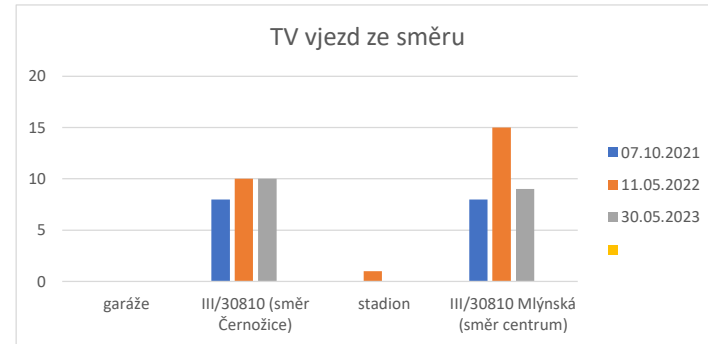

Nákladní vozy, autobusy, traktory :: křižovatka III/30810 Mlýnská x garáže :: počty vozidel ve všední den 05:00 až 08:00

TV vjezd	garáže	III/30810 (směr Černožice)	stadion	III/30810 Mlýnská (směr centrum)	garáže %	III/30810 (směr Černožice) %	stadion %	III/30810 Mlýnská (směr centrum) %
07.10.2021		8		8				
11.05.2022	0	10	1	15		20%		47%
30.05.2023	0	10	0	9		20%		11%

TV výjezd	garáže	III/30810 (směr Černožice)	stadion	III/30810 Mlýnská (směr centrum)	garáže %	III/30810 (směr Černožice) %	stadion %	III/30810 Mlýnská (směr centrum) %
07.10.2021		7		9				
11.05.2022	0	14	1	11		50%		18%
30.05.2023	0	9	0	10		22%		10%

TV oba směry	garáže	III/30810 (směr Černožice)	stadion	III/30810 Mlýnská (směr centrum)	garáže %	III/30810 (směr Černožice) %	stadion %	III/30810 Mlýnská (směr centrum) %
07.10.2021		15		17				
11.05.2022	0	24	2	26		38%		35%
30.05.2023	0	19	0	19		21%		11%