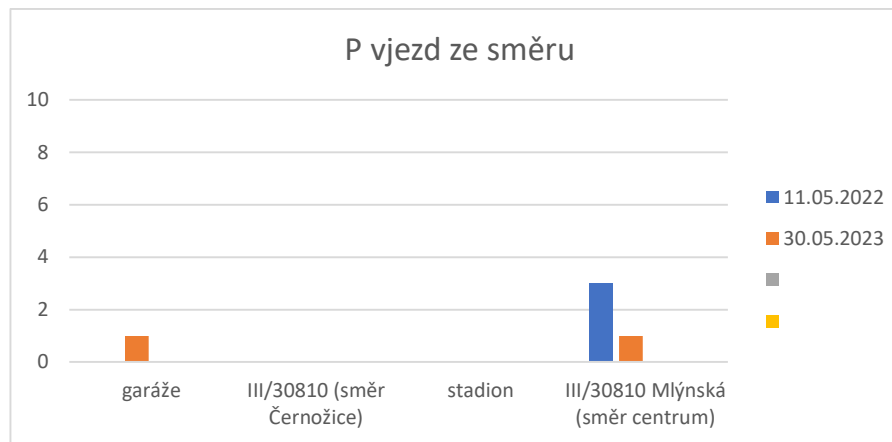

C výjezd	garáže	III/30810 (směr Černožice)	stadion	III/30810 Mlýnská (směr centrum)
11.05.2022	2	2	1	5
30.05.2023	0	4	1	4

C oba směry	garáže	III/30810 (směr Černožice)	stadion	III/30810 Mlýnská (směr centrum)
11.05.2022	3	6	1	10
30.05.2023	0	8	1	9

**Pěší :: křižovatka III/30810 Mlýnská x garáže :: počty ve všední den 05:00 až 08:00**

P vjezd	garáže	III/30810 (směr Černožice)	stadion	III/30810 Mlýnská (směr centrum)
11.05.2022	0	0	0	3
30.05.2023	1	0	0	1