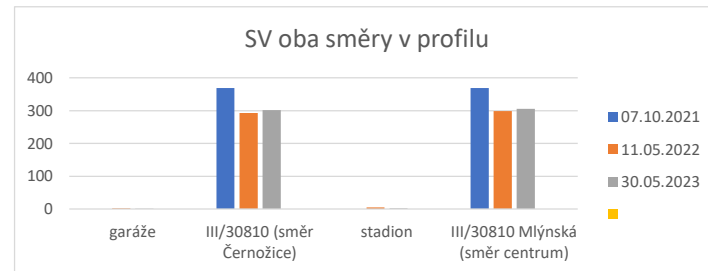

Všechna motorová vozidla :: křižovatka III/30810 Mlýnská x garáže :: počty vozidel ve všední den 05:00 až 08:00

SV vjezd	garáže	III/30810 (směr Černožice)	stadion	III/30810 Mlýnská (směr centrum)	garáže %	III/30810 (směr Černožice) %	stadion %	III/30810 Mlýnská (směr centrum) %
07.10.2021		229		140				
11.05.2022	3	186	3	108		-23%		-30%
30.05.2023	1	199	2	104		-15%		-35%

SV výjezd	garáže	III/30810 (směr Černožice)	stadion	III/30810 Mlýnská (směr centrum)	garáže %	III/30810 (směr Černožice) %	stadion %	III/30810 Mlýnská (směr centrum) %
07.10.2021		140		229				
11.05.2022	0	107	2	191		-31%		-20%
30.05.2023	0	103	1	202		-36%		-13%

SV oba směry	garáže	III/30810 (směr Černožice)	stadion	III/30810 Mlýnská (směr centrum)	garáže %	III/30810 (směr Černožice) %	stadion %	III/30810 Mlýnská (směr centrum) %
07.10.2021		369		369				
11.05.2022	3	293	5	299		-26%		-23%
30.05.2023	1	302	3	306		-22%		-21%