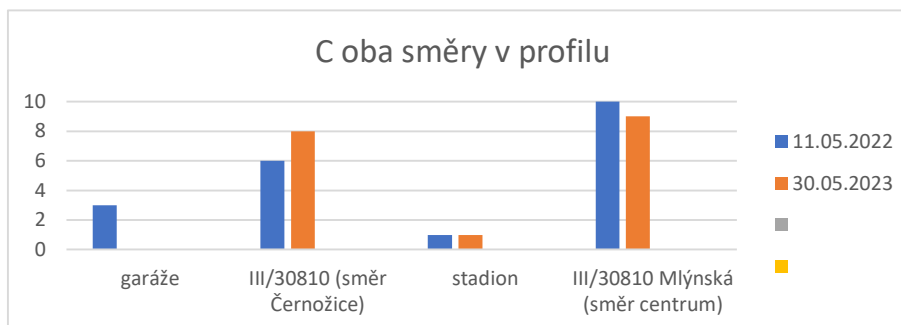

C oba směry	garáže	III/30810 (směr Černožice)	stadion	III/30810 Mlýnská (směr centrum)
11.05.2022	3	6	1	10
30.05.2023	0	8	1	9