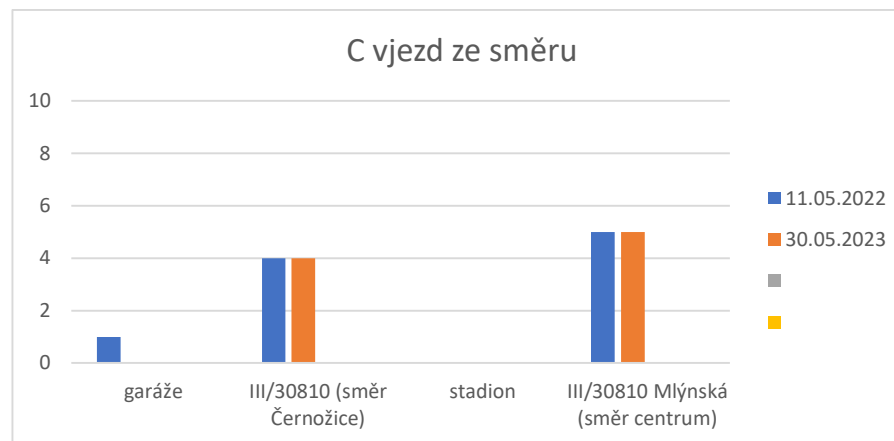

Cyklisté :: křižovatka III/30810 Mlýnská x garáže :: počty ve všední den 05:00 až 08:00

C vjezd	garáže	III/30810 (směr Černožice)	stadion	III/30810 Mlýnská (směr centrum)
11.05.2022	1	4	0	5
30.05.2023	0	4	0	5