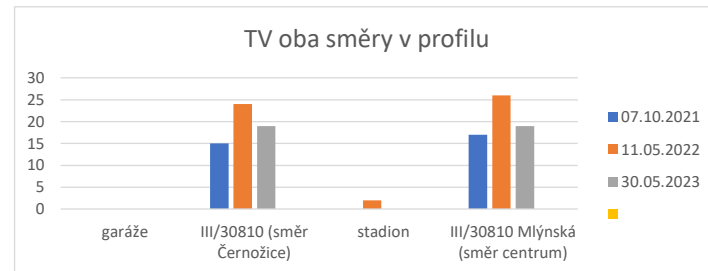

Nákladní vozy, autobusy, traktory :: křižovatka III/30810 Mlýnská x garáže :: počty vozidel ve všední den 05:00 až 08:00

TV vjezd	garáže	III/30810 (směr Černožice)	stadion	III/30810 Mlýnská (směr centrum)	garáže %	III/30810 (směr Černožice) %	stadion %	III/30810 Mlýnská (směr centrum) %
07.10.2021		8		8				
11.05.2022	0	10	1	15		20%		47%
30.05.2023	0	10	0	9		20%		11%

TV výjezd	garáže	III/30810 (směr Černožice)	stadion	III/30810 Mlýnská (směr centrum)	garáže %	III/30810 (směr Černožice) %	stadion %	III/30810 Mlýnská (směr centrum) %
07.10.2021		7		9				
11.05.2022	0	14	1	11		50%		18%
30.05.2023	0	9	0	10		22%		10%

TV oba směry	garáže	III/30810 (směr Černožice)	stadion	III/30810 Mlýnská (směr centrum)	garáže %	III/30810 (směr Černožice) %	stadion %	III/30810 Mlýnská (směr centrum) %
07.10.2021		15		17				
11.05.2022	0	24	2	26		38%		35%
30.05.2023	0	19	0	19		21%		11%