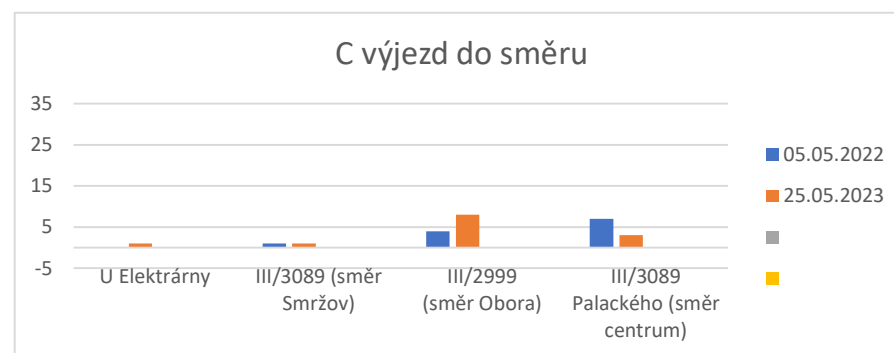

C výjezd	U Elektrárny	III/3089 (směr Smržov)	III/2999 (směr Obora)	III/3089 Palackého (směr centrum)
05.05.2022	0	1	4	7
25.05.2023	1	1	8	3