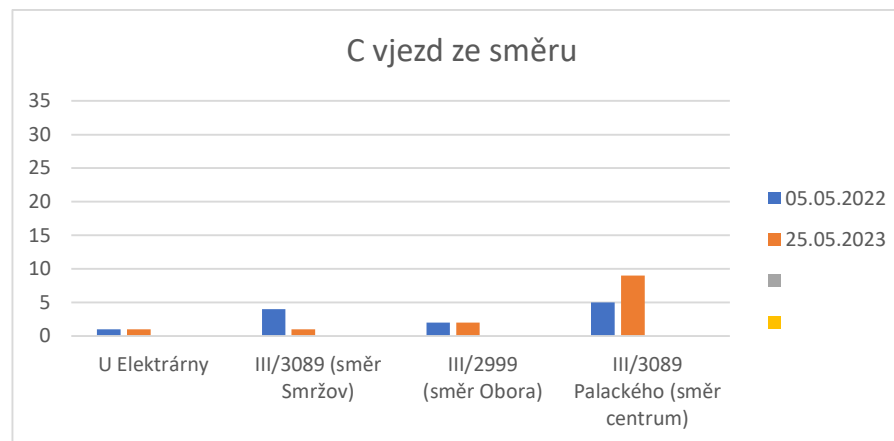

Cyklisté :: křižovatka III/3089 Palackého x III/2999 Obora :: počty ve všední den 05:00 až 08:00

C vjezd	U Elektrárny	III/3089 (směr Smržov)	III/2999 (směr Obora)	III/3089 Palackého (směr centrum)
05.05.2022	1	4	2	5
25.05.2023	1	1	2	9