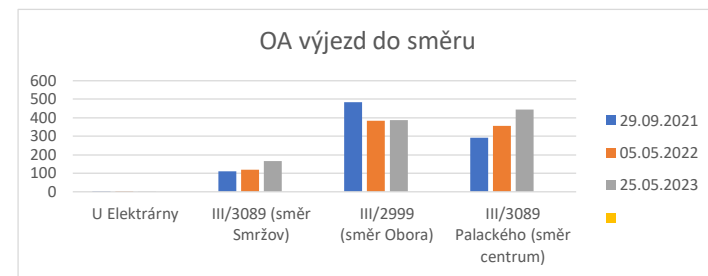

OA výjezd	U Elektrárny	III/3089 (směr Smržov)	III/2999 (směr Obora)	III/3089 Palackého (směr centrum)	U Elektrárny %	III/3089 (směr Smtžov) %	III/2999 (směr Obora) %	III/3089 Palackého (směr centrum) %
29.09.2021	3	110	484	292				
05.05.2022	3	119	384	356	0%	8%	-26%	18%
25.05.2023	2	166	387	445	-50%	34%	-25%	34%