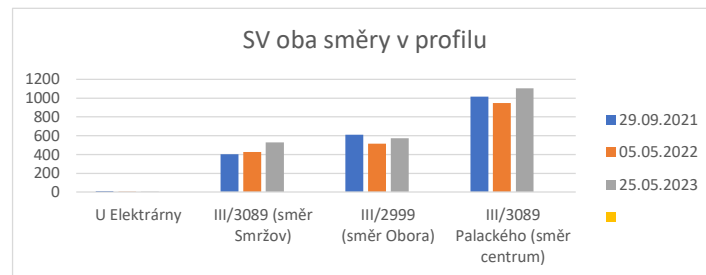

SV oba směry	U Elektrárny	III/3089 (směr Smržov)	III/2999 (směr Obora)	III/3089 Palackého (směr centrum)	U Elektrárny %	III/3089 (směr Smtžov) %	III/2999 (směr Obora) %	III/3089 Palackého (směr centrum) %
29.09.2021	11	403	611	1017				
05.05.2022	5	428	516	947	-120%	6%	-18%	-7%
25.05.2023	7	528	575	1104	-57%	24%	-6%	8%