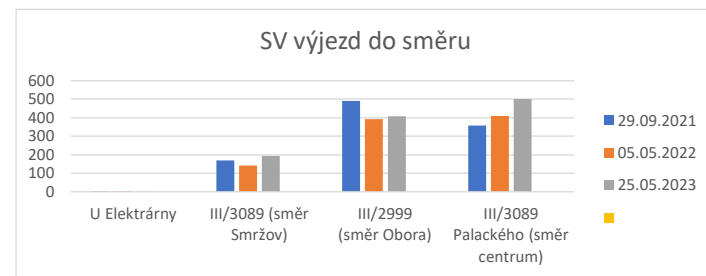

SV výjezd	U Elektrárny	III/3089 (směr Smržov)	III/2999 (směr Obora)	III/3089 Palackého (směr centrum)	U Elektrárny %	III/3089 (směr Smtžov) %	III/2999 (směr Obora) %	III/3089 Palackého (směr centrum) %
29.09.2021	4	170	490	357				
05.05.2022	3	143	392	410	-33%	-19%	-25%	13%
25.05.2023	2	195	408	502	-100%	13%	-20%	29%