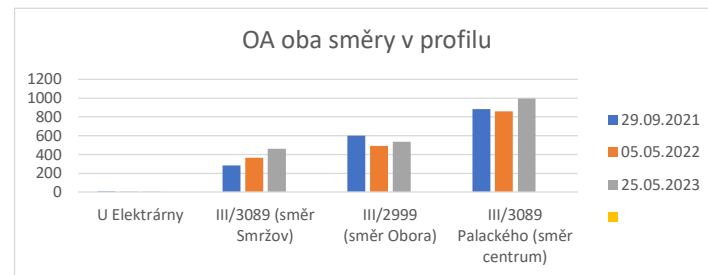

OA oba směry	U Elektrárny	III/3089 (směr Smržov)	III/2999 (směr Obora)	III/3089 Palackého (směr centrum)	U Elektrárny %	III/3089 (směr Smtžov) %	III/2999 (směr Obora) %	III/3089 Palackého (směr centrum) %
29.09.2021	9	285	599	885				
05.05.2022	5	366	492	861	-80%	22%	-22%	-3%
25.05.2023	7	460	536	997	-29%	38%	-12%	11%