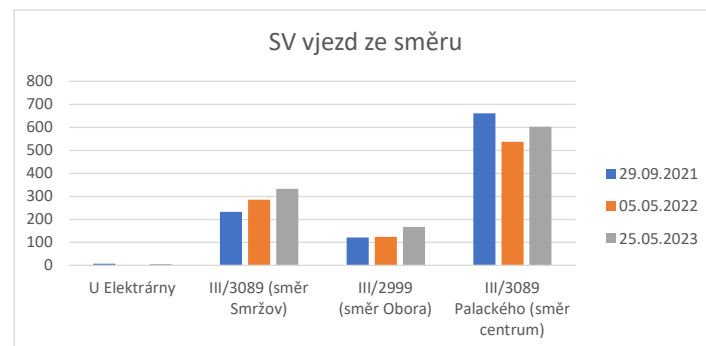

Všechna motorová vozidla :: křižovatka III/3089 Palackého x III/2999 Obora :: počty vozidel ve všední den 05:00 až 08:00

SV vjezd	U Elektrárny	III/3089 (směr Smržov)	III/2999 (směr Obora)	III/3089 Palackého (směr centrum)	U Elektrárny %	III/3089 (směr Smtžov) %	III/2999 (směr Obora) %	III/3089 Palackého (směr centrum) %
29.09.2021	7	233	121	660				
05.05.2022	2	285	124	537	-250%	18%	2%	-23%
25.05.2023	5	333	167	602	-40%	30%	28%	-10%