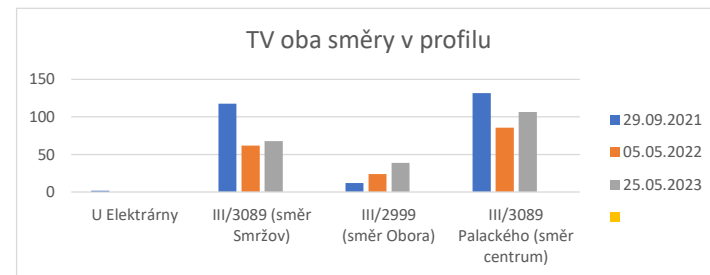

TV oba směry	U Elektrárny	III/3089 (směr Smržov)	III/2999 (směr Obora)	III/3089 Palackého (směr centrum)	U Elektrárny %	III/3089 (směr Smtžov) %	III/2999 (směr Obora) %	III/3089 Palackého (směr centrum) %
29.09.2021	2	118	12	132				
05.05.2022	0	62	24	86	#####	-90%	50%	-53%
25.05.2023	0	68	39	107	#####	-74%	69%	-23%