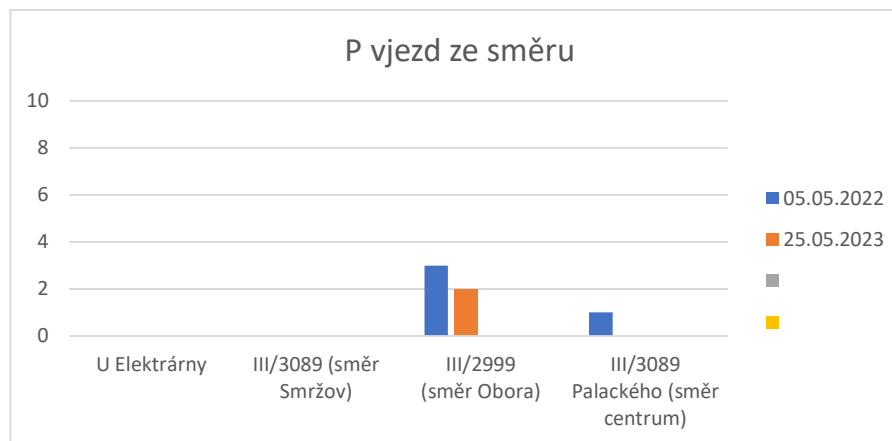

Pěší :: křižovatka III/3089 Palackého x III/2999 Obora :: počty ve všední den 05:00 až 08:00

P vjezd	U Elektrárny	III/3089 (směr Smržov)	III/2999 (směr Obora)	III/3089 Palackého (směr centrum)
05.05.2022	0	0	3	1
25.05.2023	0	0	2	0