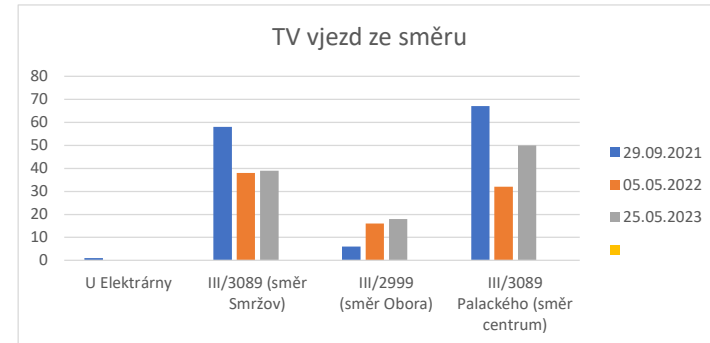

Nákladní vozy, autobusy, traktory :: křižovatka III/3089 Palackého x III/2999 Obora :: počty vozidel ve všední den 05:00 až 08:00

TV vjezd	U Elektrárny	III/3089 (směr Smržov)	III/2999 (směr Obora)	III/3089 Palackého (směr centrum)	U Elektrárny %	III/3089 (směr Smtžov) %	III/2999 (směr Obora) %	III/3089 Palackého (směr centrum) %
29.09.2021	1	58	6	67				
05.05.2022	0	38	16	32	#####	-53%	63%	-109%
25.05.2023	0	39	18	50	#####	-49%	67%	-34%