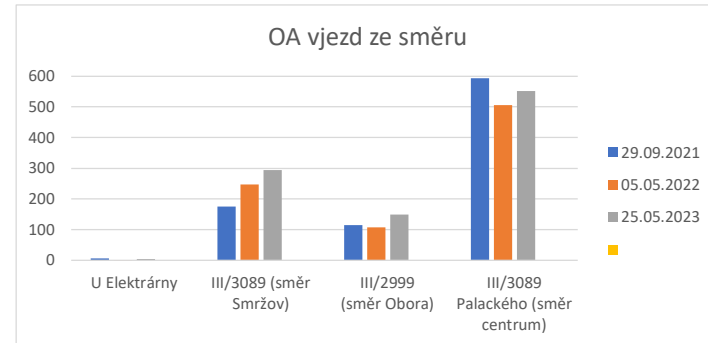

Osobní vozy, dodávky, motorky :: křižovatka III/3089 Palackého x III/2999 Obora :: počty vozidel ve všední den 05:00 až 08:00

OA vjezd	U Elektrárny	III/3089 (směr Smržov)	III/2999 (směr Obora)	III/3089 Palackého (směr centrum)	U Elektrárny %	III/3089 (směr Smtžov) %	III/2999 (směr Obora) %	III/3089 Palackého (směr centrum) %
29.09.2021	6	175	115	593				
05.05.2022	2	247	108	505	-200%	29%	-6%	-17%
25.05.2023	5	294	149	552	-20%	40%	23%	-7%