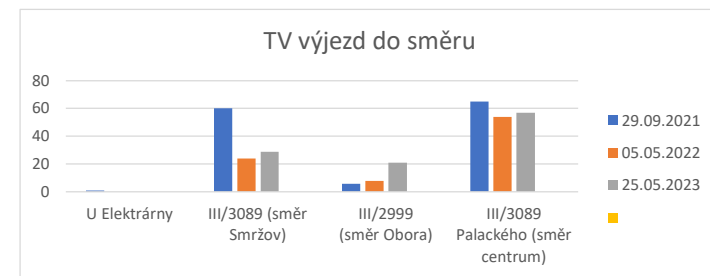

TV výjezd	U Elektrárny	III/3089 (směr Smržov)	III/2999 (směr Obora)	III/3089 Palackého (směr centrum)	U Elektrárny %	III/3089 (směr Smtžov) %	III/2999 (směr Obora) %	III/3089 Palackého (směr centrum) %
29.09.2021	1	60	6	65				
05.05.2022	0	24	8	54	#####	-150%	25%	-20%
25.05.2023	0	29	21	57	#####	-107%	71%	-14%