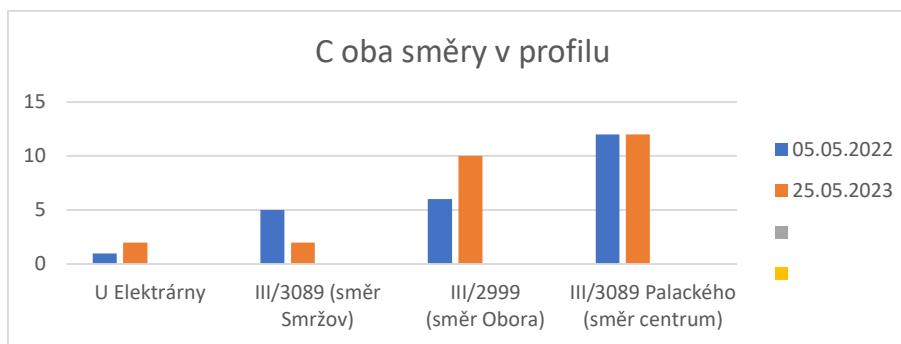

C oba směry	U Elektrárny	III/3089 (směr Smržov)	III/2999 (směr Obora)	III/3089 Palackého (směr centrum)
05.05.2022	1	5	6	12
25.05.2023	2	2	10	12