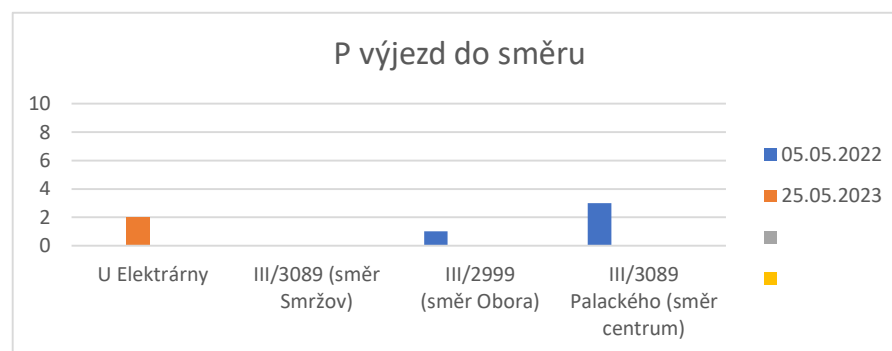

P výjezd	U Elektrárny	III/3089 (směr Smržov)	III/2999 (směr Obora)	III/3089 Palackého (směr centrum)
05.05.2022	0	0	1	3
25.05.2023	2	0	0	0